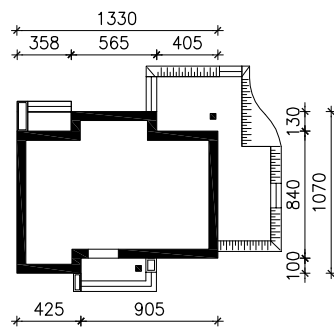

DOM W AURORACH 5
MOŻNA WKLEIĆ DO PROJEKTU ZAGOSPODAROWANIA TERENU

OŚ ODBICIA LUSTRZANEGO

OBRYŚ BUDYNKU

Skala: 1:500