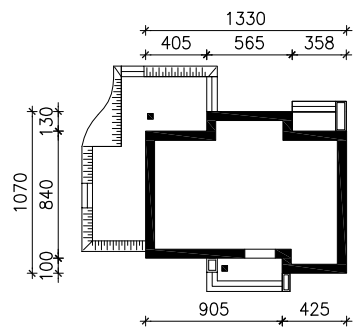

DOM W AURORACH 5
MOŻNA WKLEIĆ DO PROJEKTU ZAGOSPODAROWANIA TERENU

OŚ ODBICIA LUSTRZANEGO

OBRYŚ BUDYNKU

Skala: 1:500