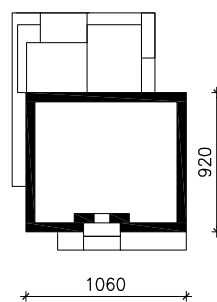

DOM W ZŁOCISZKACH
MOŻNA WKLEIĆ DO PROJEKTU ZAGOSPODAROWANIA TERENU

OŚ ODBICIA LUSTRZANEGO

OBRYS BUDYNKU

Skala: 1:500