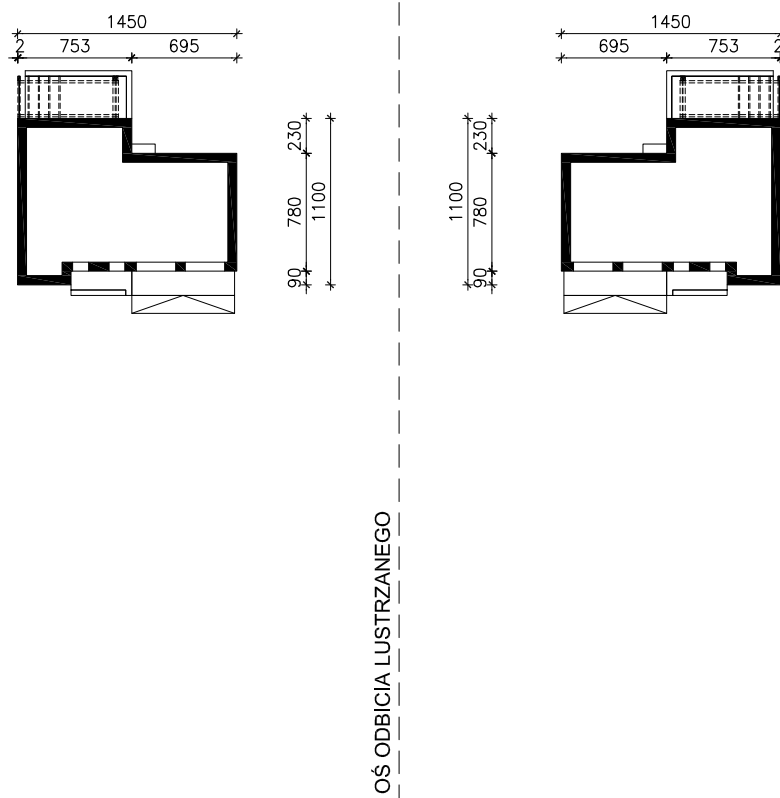

DOM W BRATKACH 4 (R2B)  
MOŻNA WKLEIĆ DO PROJEKTU ZAGOSPODAROWANIA TERENU

OBRYŚ BUDYNKU

Skala: 1:500