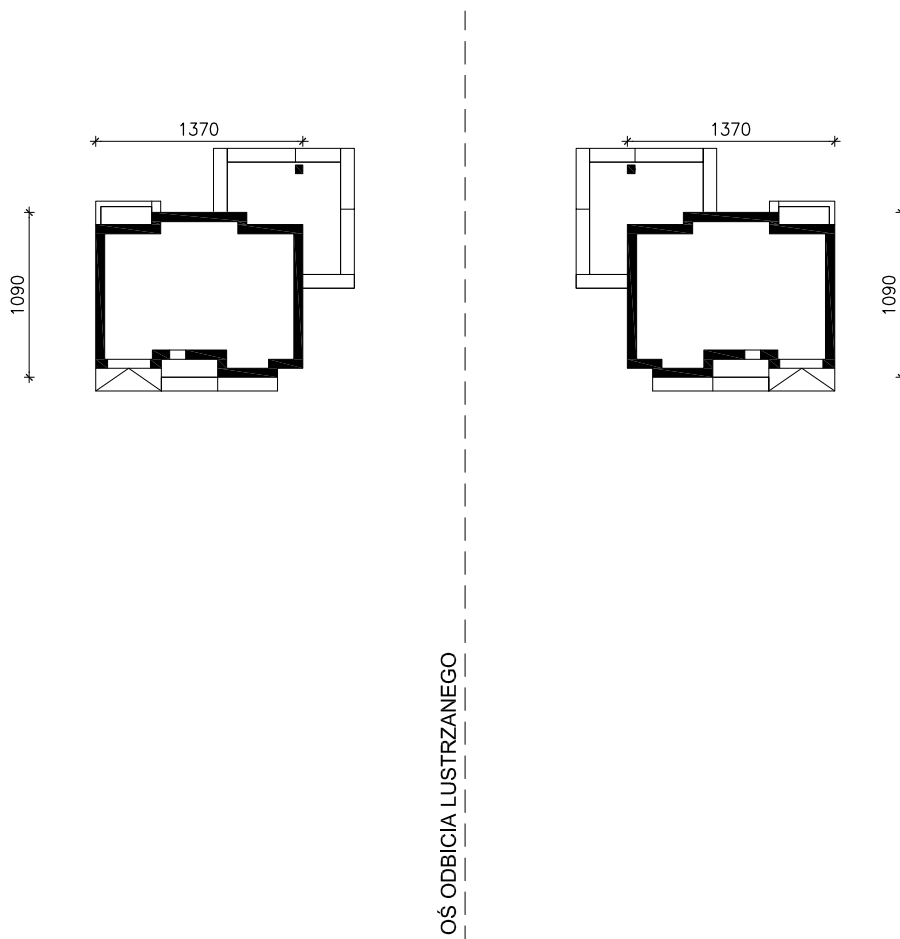

DOM W ŻŁOTNICACH
MOŻNA WKLEIĆ DO PROJEKTU ZAGOSPODAROWANIA TERENU

OBRYS BUDYNKU

Skala: 1:500