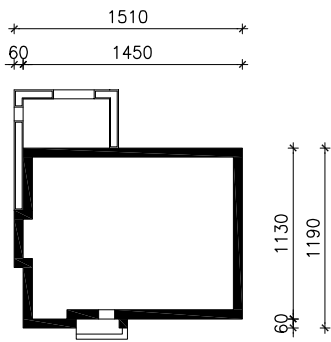

DOM W BODZISZKACH 2 (T)

MOŻNA WKLEIĆ DO PROJEKTU ZAGOSPODAROWANIA TERENU

OŚ ODBICIA LUSTRZANEGO

OBRYŚ BUDYNKU

Skala: 1:500