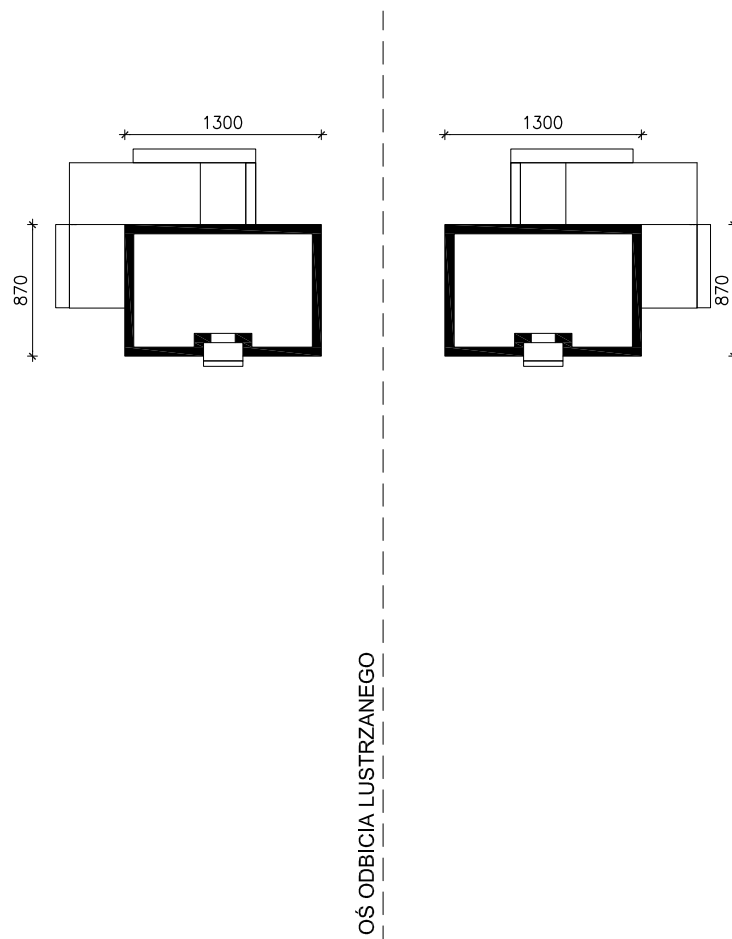

DOM W SILENE

MOŻNA WKLEIĆ DO PROJEKTU ZAGOSPODAROWANIA TERENU

OBRYŚ BUDYNKU

Skala: 1:500