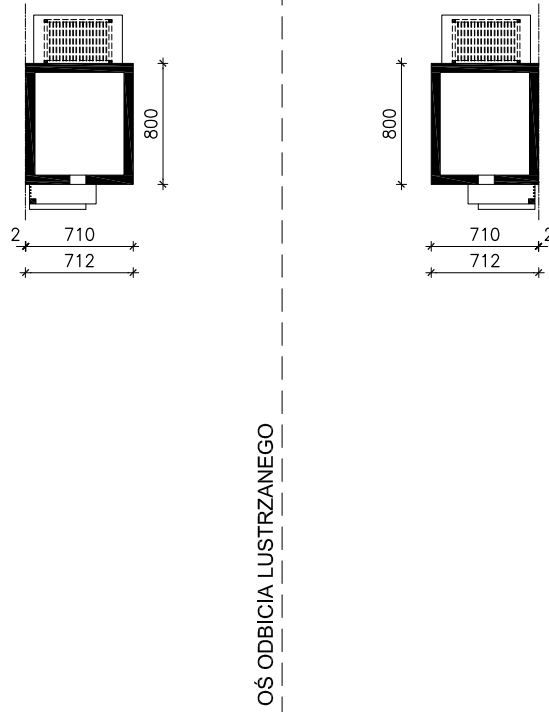

DOM W BORÓWKACH (BN)

MOŻNA WKLEIĆ DO PROJEKTU ZAGOSPODAROWANIA TERENU

OBRYŚ BUDYNKU

Skala: 1:500