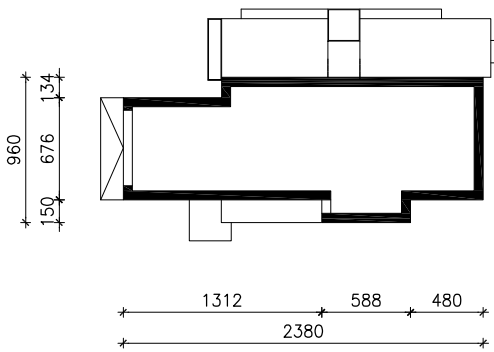

DOM W ESTRAGONIE 2 (G2P)

MOŻNA WKLEIĆ DO PROJEKTU ZAGOSPODAROWANIA TERENU

OŚ ODBICIA LUSTRZANEGO

OBRYS BUDYNKU

Skala: 1:500