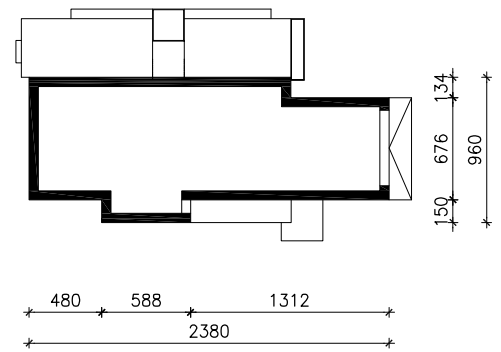

DOM W ESTRAGONIE 2 (G2P)

MOŻNA WKLEIĆ DO PROJEKTU ZAGOSPODAROWANIA TERENU

OŚ ODBICIA LUSTRZANEGO

OBRYS BUDYNKU

Skala: 1:500