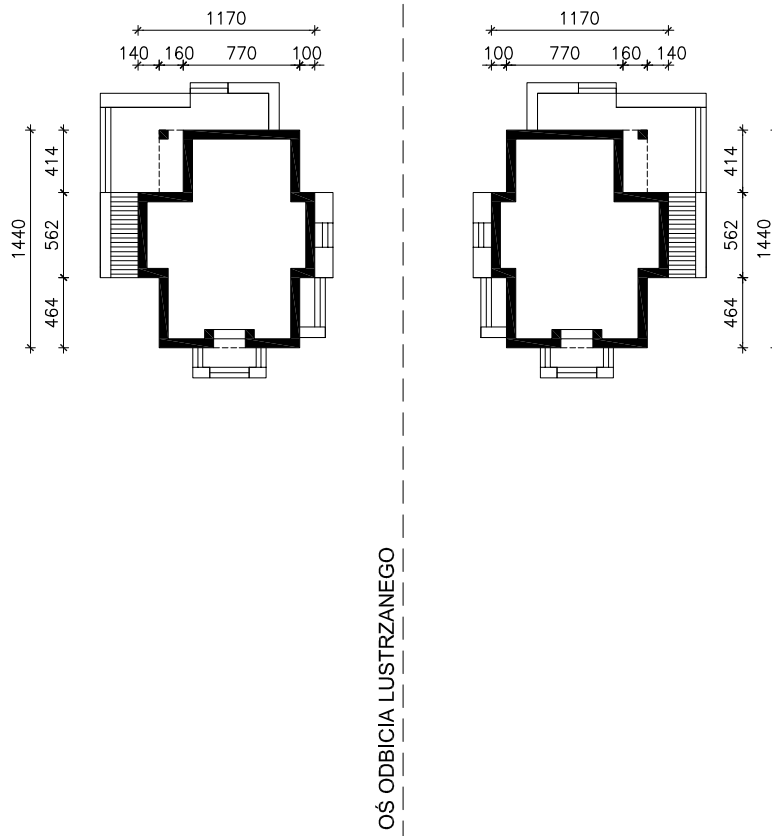

DOM POD SOFORĄ 2

MOŻNA WKLEIĆ DO PROJEKTU ZAGOSPODAROWANIA TERENU

OBRYS BUDYNKU

Skala: 1:500