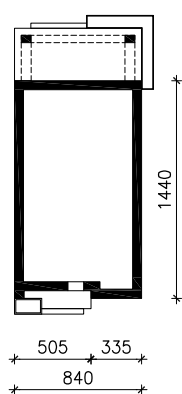

DOM POD POMARAŃCZĄ
MOŻNA WKLEIĆ DO PROJEKTU ZAGOSPODAROWANIA TERENU

OŚ ODBICIA LUSTRZANEGO

OBRYŚ BUDYNKU

Skala: 1:500