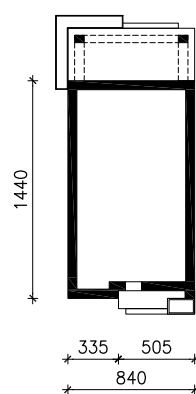

DOM POD POMARAŃCZĄ
MOŻNA WKLEIĆ DO PROJEKTU ZAGOSPODAROWANIA TERENU

OŚ ODBICIA LUSTRZANEGO

OBRYŚ BUDYNKU

Skala: 1:500