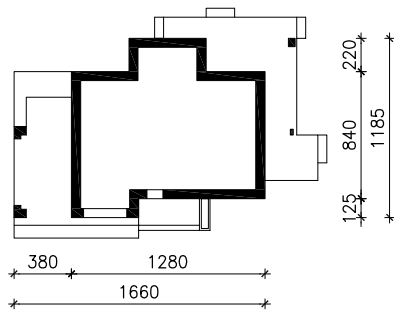

DOM W AURORACH (N)

MOŻNA WKLEIĆ DO PROJEKTU ZAGOSPODAROWANIA TERENU

OŚ ODBICIA LUSTRZANEGO

OBRYS BUDYNKU

Skala: 1:500