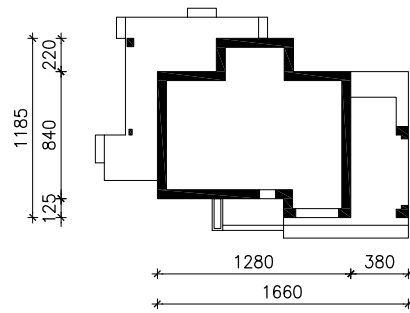

DOM W AURORACH (N)

MOŻNA WKLEIĆ DO PROJEKTU ZAGOSPODAROWANIA TERENU

OŚ ODBICIA LUSTRZANEGO

OBRYS BUDYNKU

Skala: 1:500