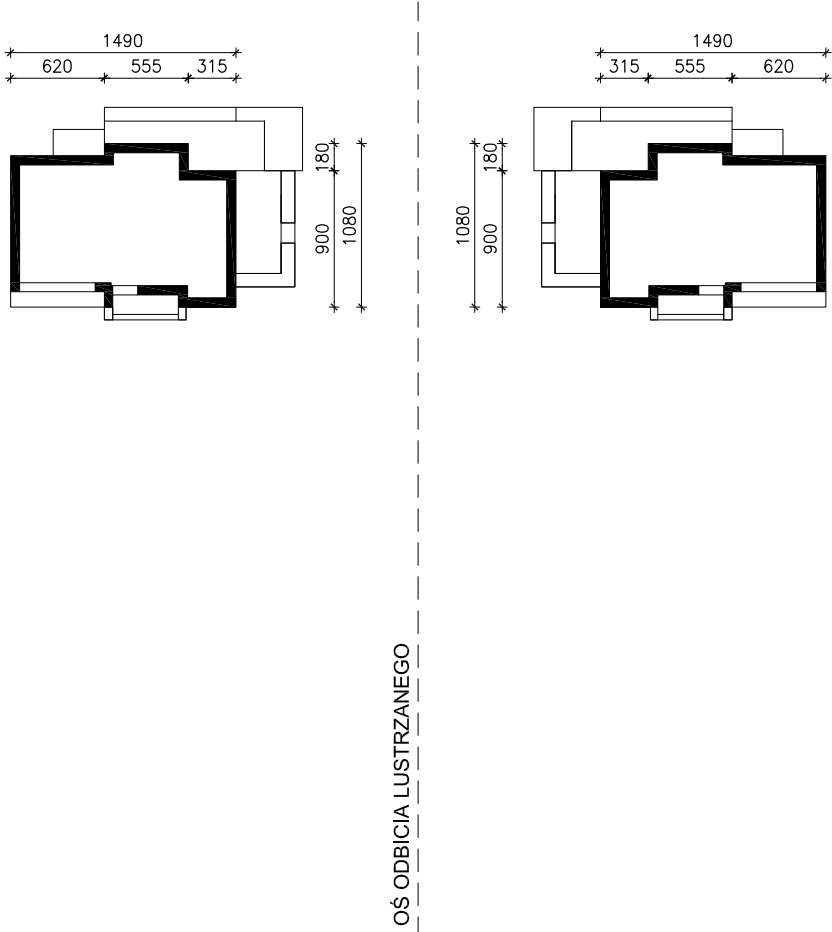

DOM W ORLICZKACH (G2N)

MOŻNA WKLEIĆ DO PROJEKTU ZAGOSPODAROWANIA TERENU

OBRYS BUDYNKU

Skala: 1:500