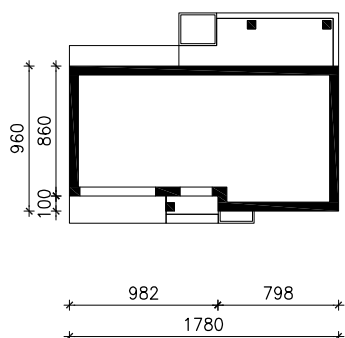

DOM W LAZURACH (G2)

MOŻNA WKLEIĆ DO PROJEKTU ZAGOSPODAROWANIA TERENU

OŚ ODBICIA LUSTRZANEGO

OBRYS BUDYNKU

Skala: 1:500