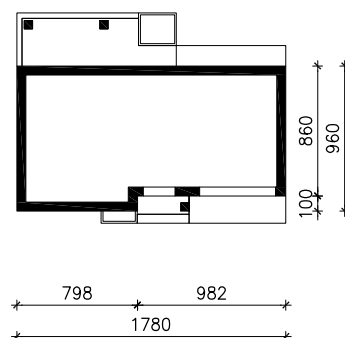

DOM W LAZURACH (G2)

MOŻNA WKLEIĆ DO PROJEKTU ZAGOSPODAROWANIA TERENU

OŚ ODBICIA LUSTRZANEGO

OBRYS BUDYNKU

Skala: 1:500