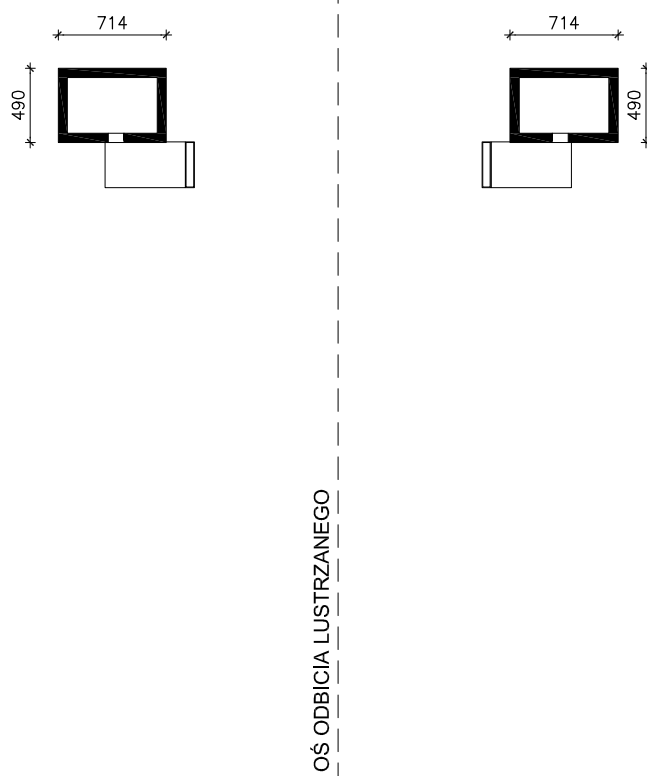

DOMEK LETNISKOWY W KROKUSACH 3

MOŻNA WKLEIĆ DO PROJEKTU ZAGOSPODAROWANIA TERENU

OBRYS BUDYNKU

Skala: 1:500