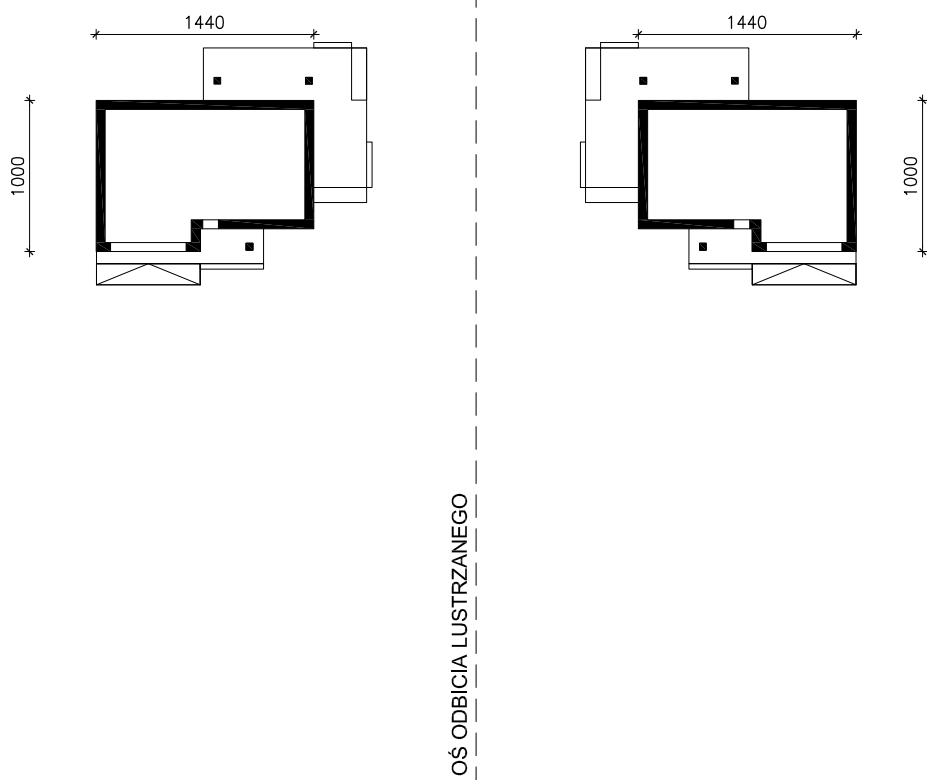

DOM W JABŁONKACH 15 (G2)  
MOŻNA WKLEIĆ DO PROJEKTU ZAGOSPODAROWANIA TERENU

OBRYŚ BUDYNKU

Skala: 1:500