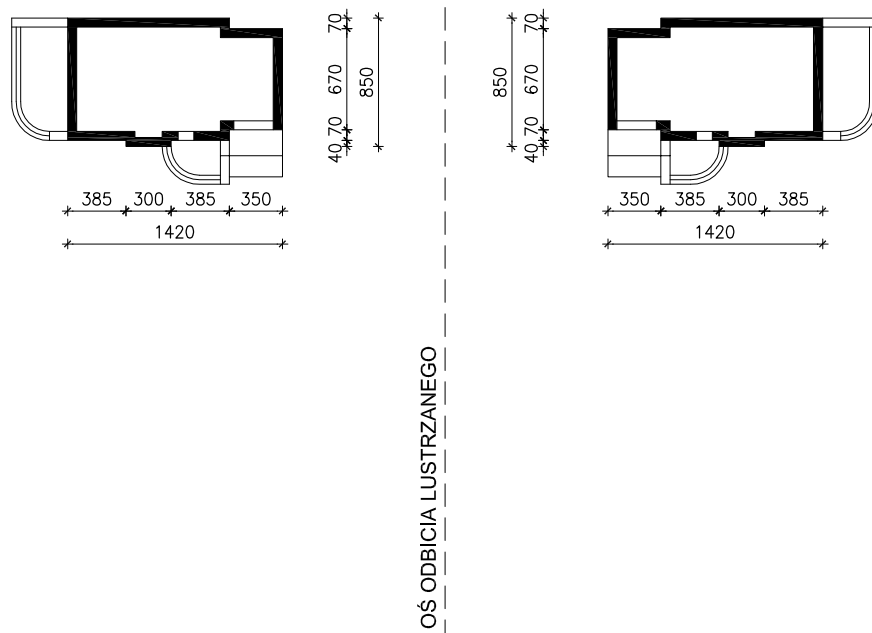

DOM W LUKRECJACH (G) ver.2

MOŻNA WKLEIĆ DO PROJEKTU ZAGOSPODAROWANIA TERENU

OBRYS BUDYNKU

Skala: 1:500