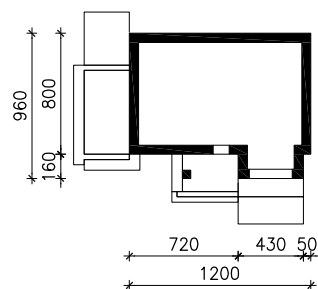

DOM W ŻURAWKACH 10

MOŻNA WKLEIĆ DO PROJEKTU ZAGOSPODAROWANIA TERENU

OŚ ODBICIA LUSTRZANEGO

OBRYS BUDYNKU

Skala: 1:500