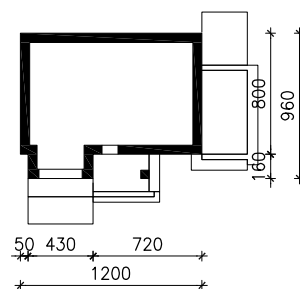

DOM W ŻURAWKACH 10

MOŻNA WKLEIĆ DO PROJEKTU ZAGOSPODAROWANIA TERENU

OŚ ODBICIA LUSTRZANEGO

OBRYS BUDYNKU

Skala: 1:500