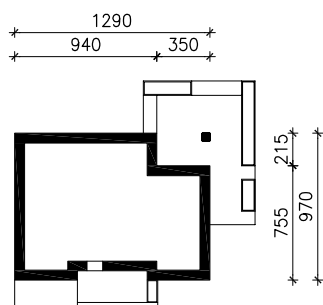

DOM W AURORACH 6
MOŻNA WKLEIĆ DO PROJEKTU ZAGOSPODAROWANIA TERENU

OŚ ODBICIA LUSTRZANEGO

OBRYS BUDYNKU

Skala: 1:500