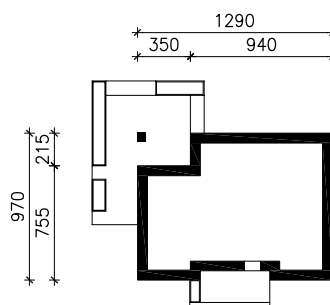

DOM W AURORACH 6
MOŻNA WKLEIĆ DO PROJEKTU ZAGOSPODAROWANIA TERENU

OŚ ODBICIA LUSTRZANEGO

OBRYS BUDYNKU

Skala: 1:500