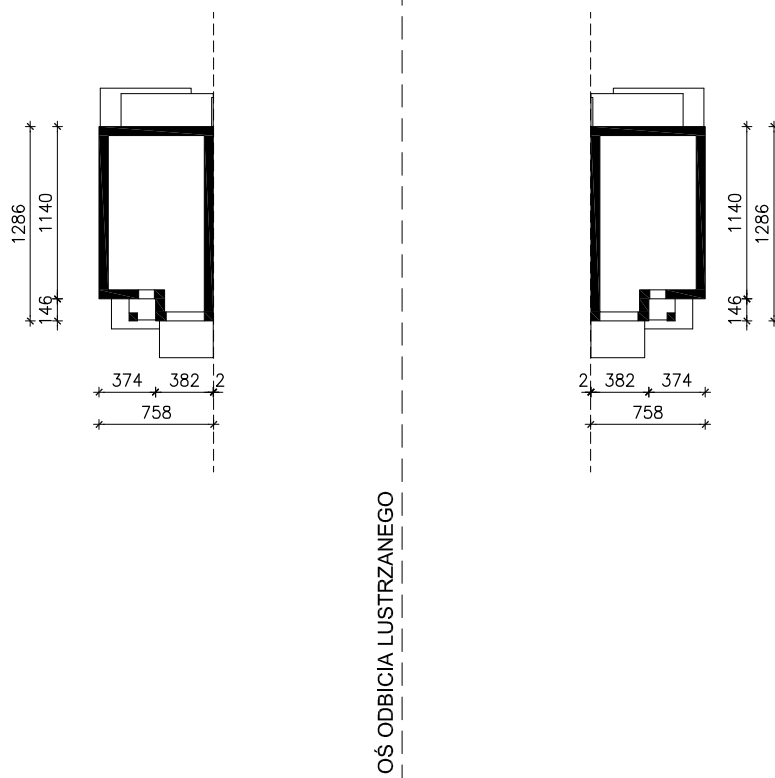

# DOM W KLEMATISACH 12 (B)

ver.3

MOŻNA WKLEIĆ DO PROJEKTU ZAGOSPODAROWANIA TERENU

OBRYS BUDYNKU

Skala: 1:500