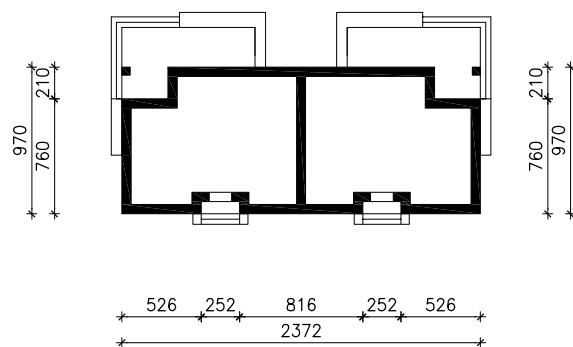

DOM W SREBRZYKACH 3 (R2T)

MOŻNA WKLEIĆ DO PROJEKTU ZAGOSPODAROWANIA TERENU

OBRYS BUDYNKU

Skala: 1:500