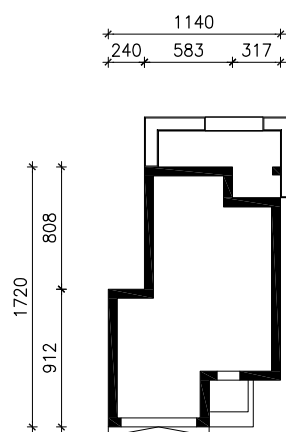

DOM W KOKORYCZKACH 2 (G2)  
MOŻNA WKLEIĆ DO PROJEKTU ZAGOSPODAROWANIA TERENU

OŚ ODBICIA LUSTRZANEGO

OBRYS BUDYNKU

Skala: 1:500