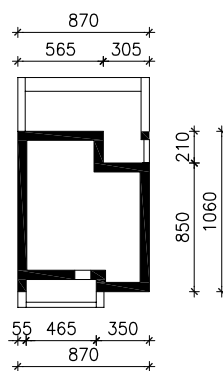

DOM W TOPAZACH

MOŻNA WKLEIĆ DO PROJEKTU ZAGOSPODAROWANIA TERENU

OŚ ODBICIA LUSTRZANEGO

OBRYS BUDYNKU

Skala: 1:500