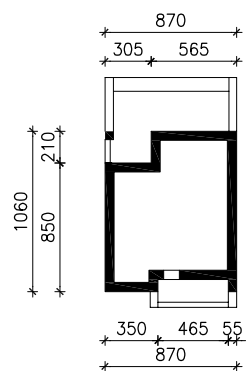

DOM W TOPAZACH

MOŻNA WKLEIĆ DO PROJEKTU ZAGOSPODAROWANIA TERENU

OŚ ODBICIA LUSTRZANEGO

OBRYS BUDYNKU

Skala: 1:500