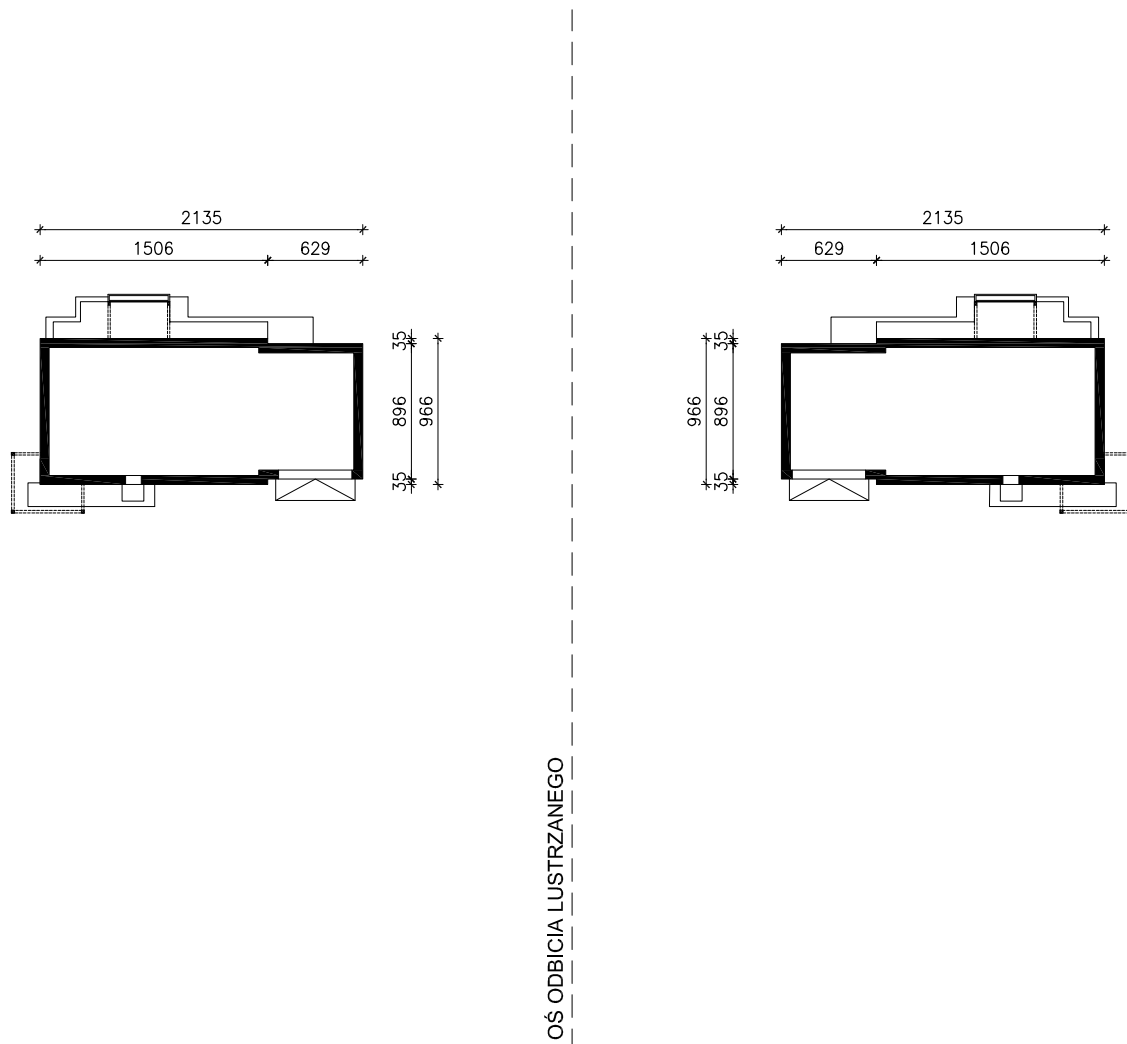

DOM W MEKINTOSZACH 4 (G2M)

MOŻNA WKLEIĆ DO PROJEKTU ZAGOSPODAROWANIA TERENU

OBRYS BUDYNKU

Skala: 1:500