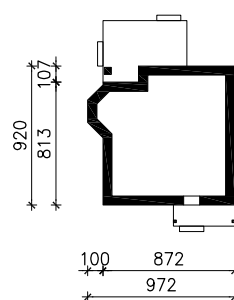

# DOM POD BUKAMI 4

ver.2

MOŻNA WKLEIĆ DO PROJEKTU ZAGOSPODAROWANIA TERENU

OŚ ODBICIA LUSTRZANEGO

OBRYŚ BUDYNKU

Skala: 1:500