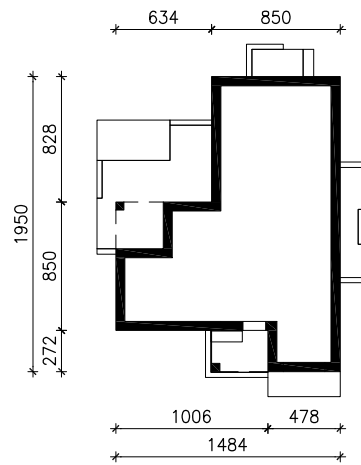

# DOM W WIDLICZKACH

MOŻNA WKLEIĆ DO PROJEKTU ZAGOSPODAROWANIA TERENU

OŚ ODBICIA LUSTRZANEGO

OBRYS BUDYNKU

Skala: 1:500