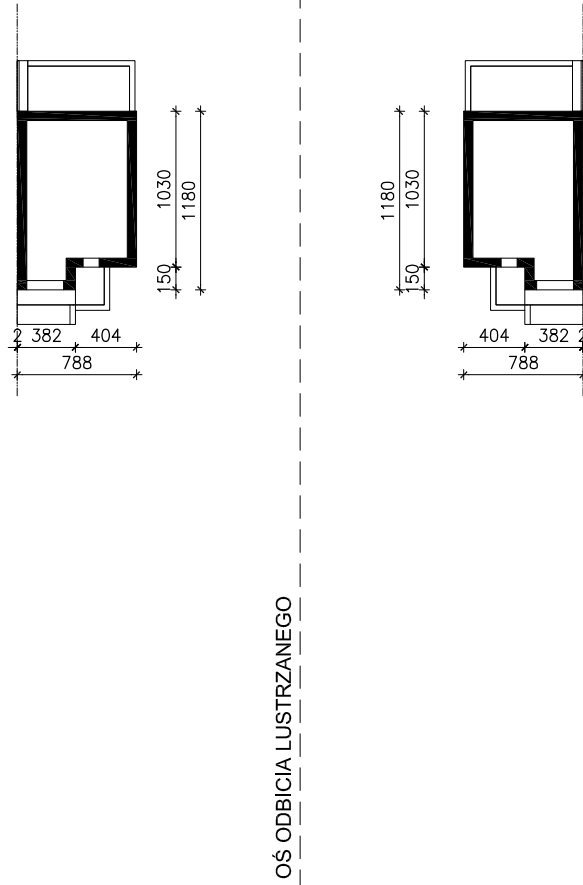

DOM W KLEMATISACH 20 (B) ver.2

MOŻNA WKLEIĆ DO PROJEKTU ZAGOSPODAROWANIA TERENU

OBRYS BUDYNKU

Skala: 1:500