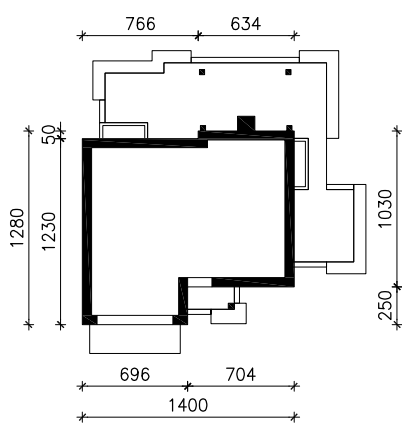

DOM W PIERWIOSNKACH 2 (G2P)  
MOŻNA WKLEIĆ DO PROJEKTU ZAGOSPODAROWANIA TERENU

OŚ ODBICIA LUSTRZANEGO

OBRYS BUDYNKU

Skala: 1:500