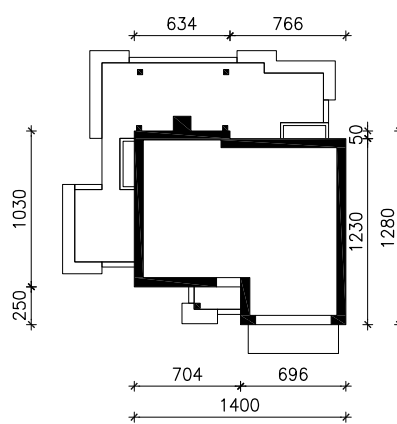

DOM W PIERWIOSNKACH 2 (G2P)  
MOŻNA WKLEIĆ DO PROJEKTU ZAGOSPODAROWANIA TERENU

OŚ ODBICIA LUSTRZANEGO

OBRYS BUDYNKU

Skala: 1:500