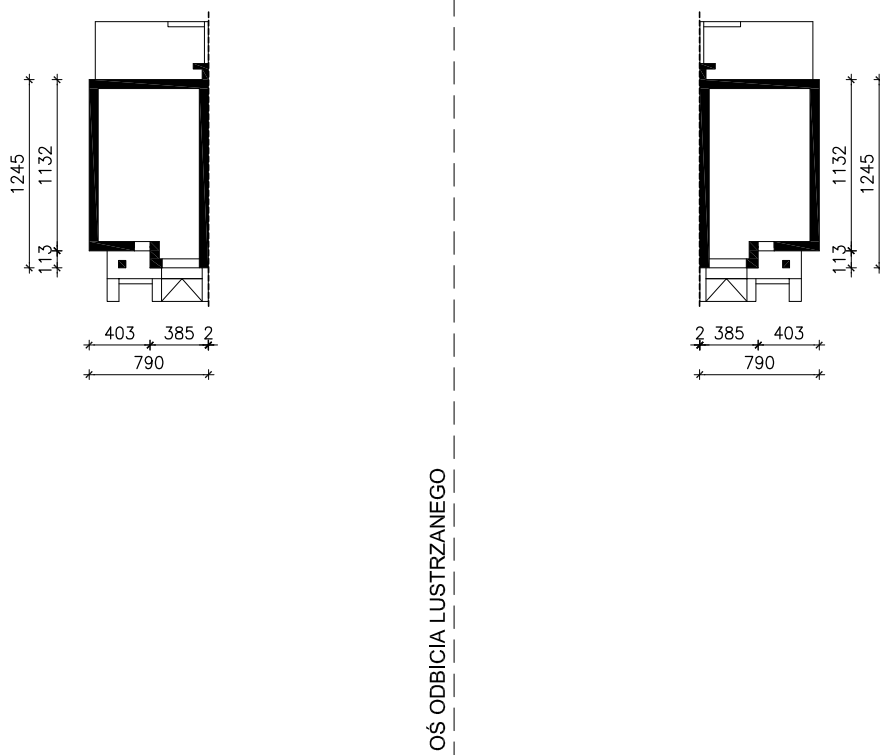

WILLA JULIA 5 (B)

MOŻNA WKLEIĆ DO PROJEKTU ZAGOSPODAROWANIA TERENU

OBRYS BUDYNKU

Skala: 1:500