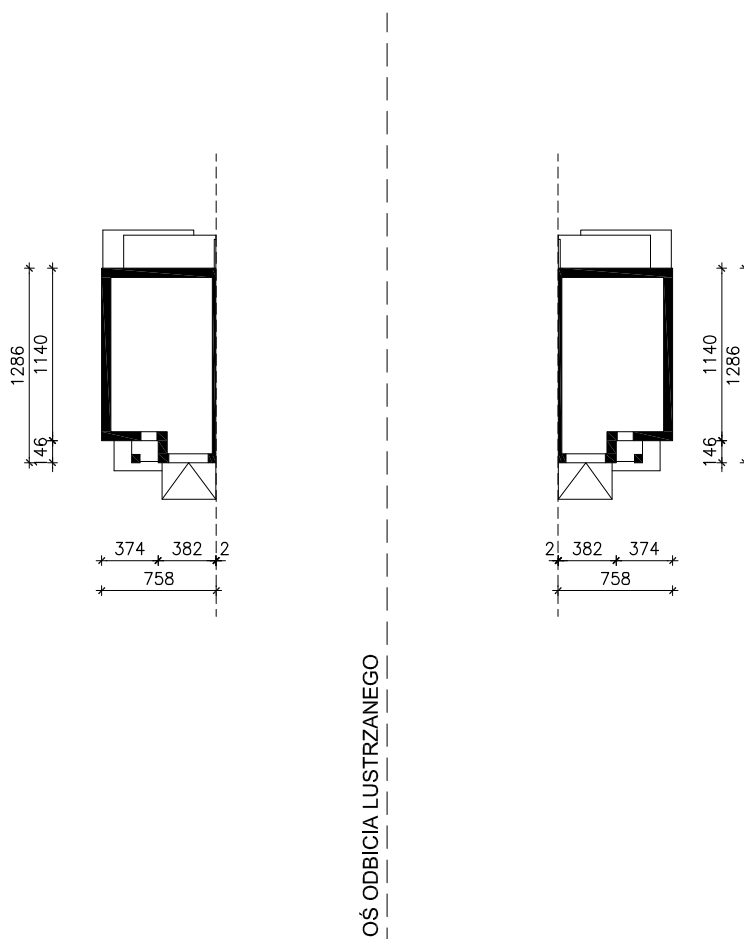

DOM W KLEMATISACH 12 (BT)

ver. 2

MOŻNA WKLEIĆ DO PROJEKTU ZAGOSPODAROWANIA TERENU

OBRYŚ BUDYNKU

Skala: 1:500