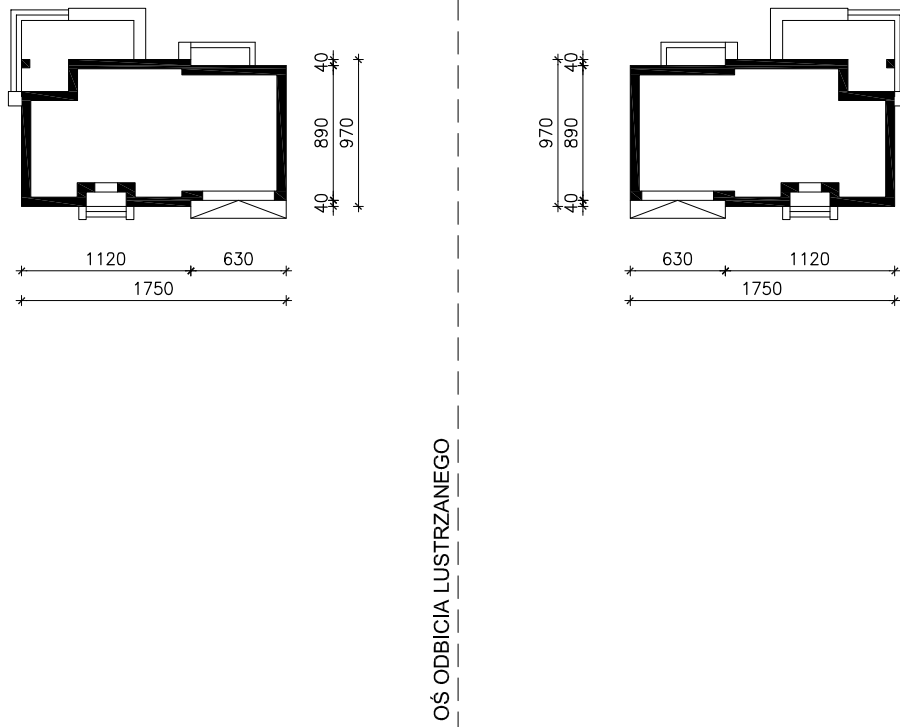

DOM W SREBRZYKACH 2 (G2P)

MOŻNA WKLEIĆ DO PROJEKTU ZAGOSPODAROWANIA TERENU

OBRYS BUDYNKU

Skala: 1:500