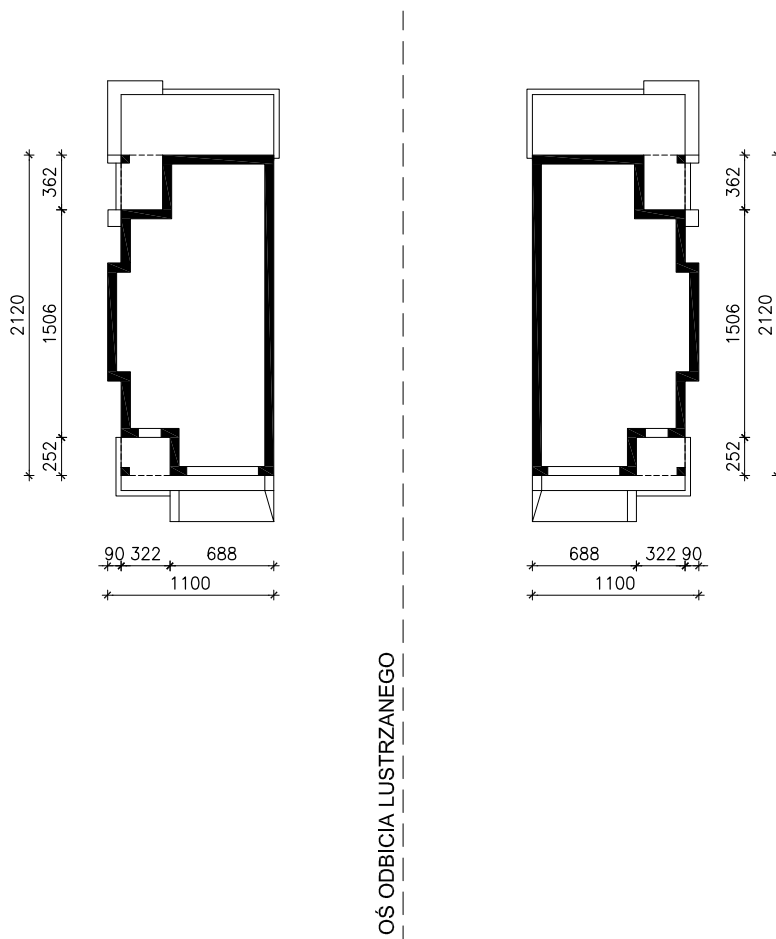

DOM W MODRZEWNICY (G2P)

MOŻNA WKLEIĆ DO PROJEKTU ZAGOSPODAROWANIA TERENU

OBRYS BUDYNKU

Skala: 1:500