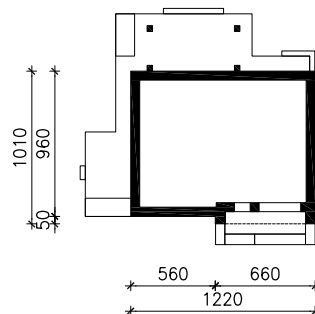

DOM W AURORACH 7
MOŻNA WKLEIĆ DO PROJEKTU ZAGOSPODAROWANIA TERENU

OŚ ODBICIA LUSTRZANEGO

OBRYS BUDYNKU

Skala: 1:500