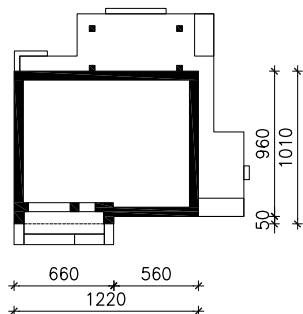

DOM W AURORACH 7
MOŻNA WKLEIĆ DO PROJEKTU ZAGOSPODAROWANIA TERENU

OŚ ODBICIA LUSTRZANEGO

OBRYS BUDYNKU

Skala: 1:500