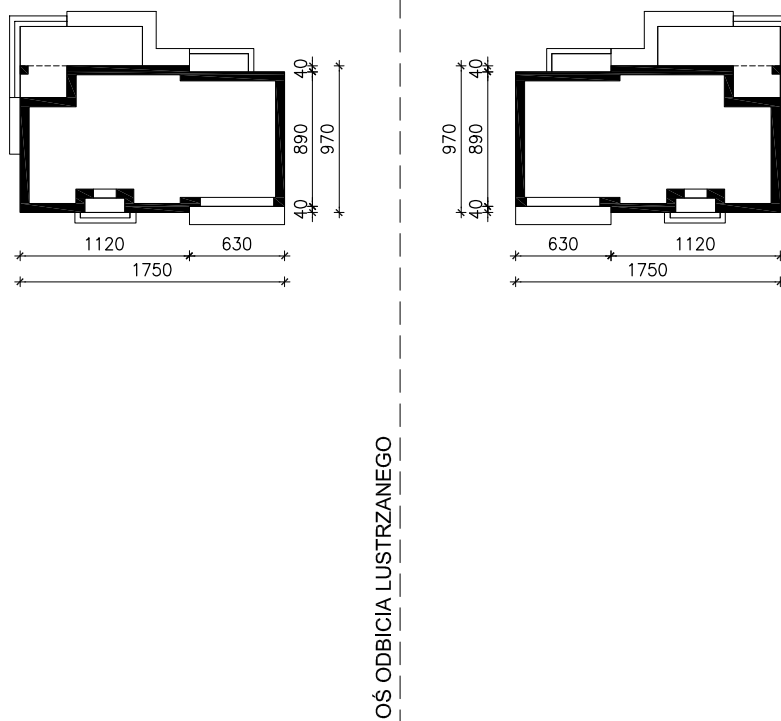

DOM W SREBRZYKACH 2 (G2T)

MOŻNA WKLEIĆ DO PROJEKTU ZAGOSPODAROWANIA TERENU

OBRYS BUDYNKU

Skala: 1:500