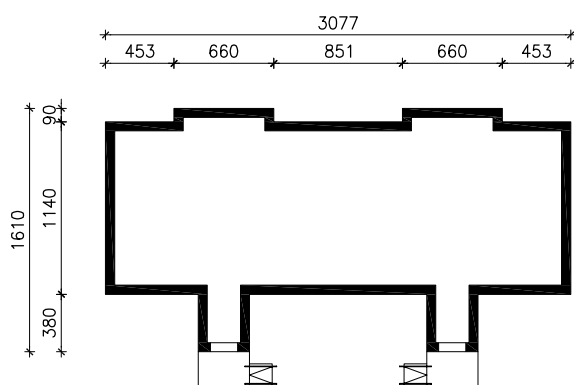

DOM NAD BULWAREM 23
MOŻNA WKLEIĆ DO PROJEKTU ZAGOSPODAROWANIA TERENU

OBRYŚ BUDYNKU

Skala: 1:500