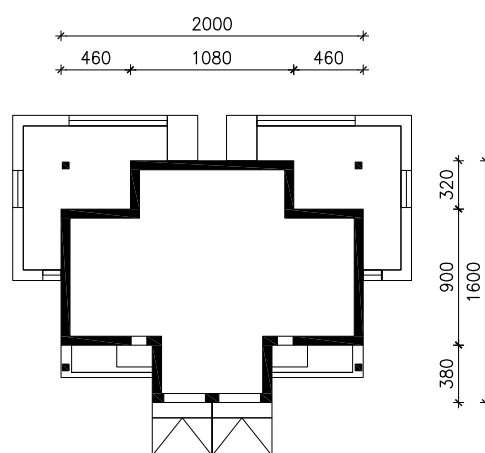

WILLA JULIA 10 (R2)

MOŻNA WKLEIĆ DO PROJEKTU ZAGOSPODAROWANIA TERENU

OBRYŚ BUDYNKU

Skala: 1:500