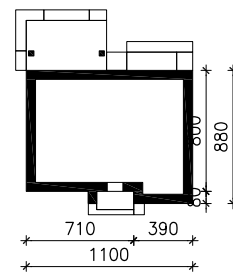

DOM W JABŁONKACH 16
MOŻNA WKLEIĆ DO PROJEKTU ZAGOSPODAROWANIA TERENU

OŚ ODBICIA LUSTRZANEGO

OBRYS BUDYNKU

Skala: 1:500