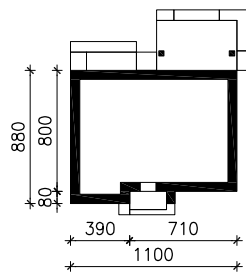

DOM W JABŁONKACH 16
MOŻNA WKLEIĆ DO PROJEKTU ZAGOSPODAROWANIA TERENU

OŚ ODBICIA LUSTRZANEGO

OBRYS BUDYNKU

Skala: 1:500