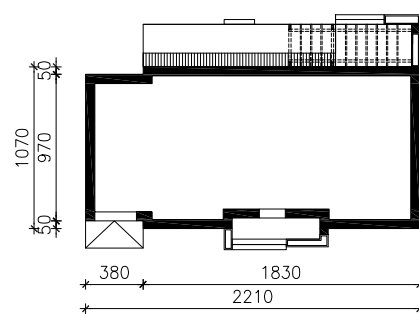

DOM W KŁOSÓWKACH (G)
MOŻNA WKLEIĆ DO PROJEKTU ZAGOSPODAROWANIA TERENU

OŚ ODBICIA LUSTRZANEGO

OBRYŚ BUDYNKU

Skala: 1:500