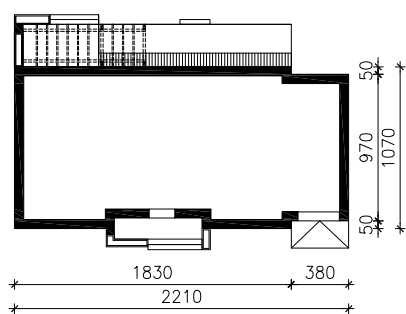

DOM W KŁOSÓWKACH (G)
MOŻNA WKLEIĆ DO PROJEKTU ZAGOSPODAROWANIA TERENU

OŚ ODBICIA LUSTRZANEGO

OBRYŚ BUDYNKU

Skala: 1:500