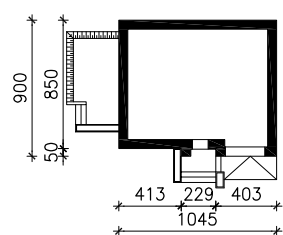

# DOM W LUCERNIE 4

ver. 2

MOŻNA WKLEIĆ DO PROJEKTU ZAGOSPODAROWANIA TERENU

OŚ ODBICIA LUSTRZANEGO

OBRYS BUDYNKU

Skala: 1:500