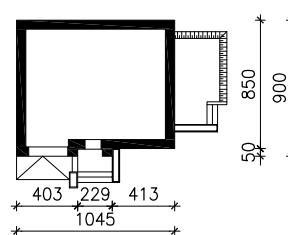

# DOM W LUCERNIE 4

ver. 2

MOŻNA WKLEIĆ DO PROJEKTU ZAGOSPODAROWANIA TERENU

OŚ ODBICIA LUSTRZANEGO

OBRYS BUDYNKU

Skala: 1:500