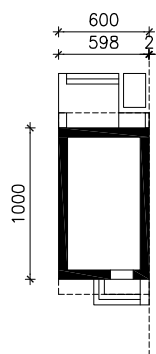

DOM W TUNBERGIACH 4 (B)

MOŻNA WKLEIĆ DO PROJEKTU ZAGOSPODAROWANIA TERENU

OŚ ODBICIA LUSTRZANEGO

OBRYS BUDYNKU

Skala: 1:500