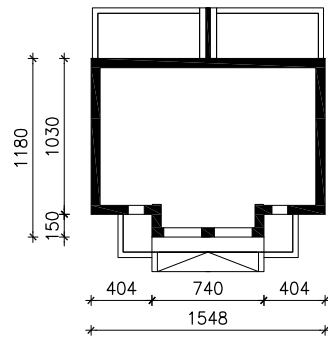

DOM W KLEMATISACH 20 (R2) ver.2

MOŻNA WKLEIĆ DO PROJEKTU ZAGOSPODAROWANIA TERENU

OBRYŚ BUDYNKU

Skala: 1:500