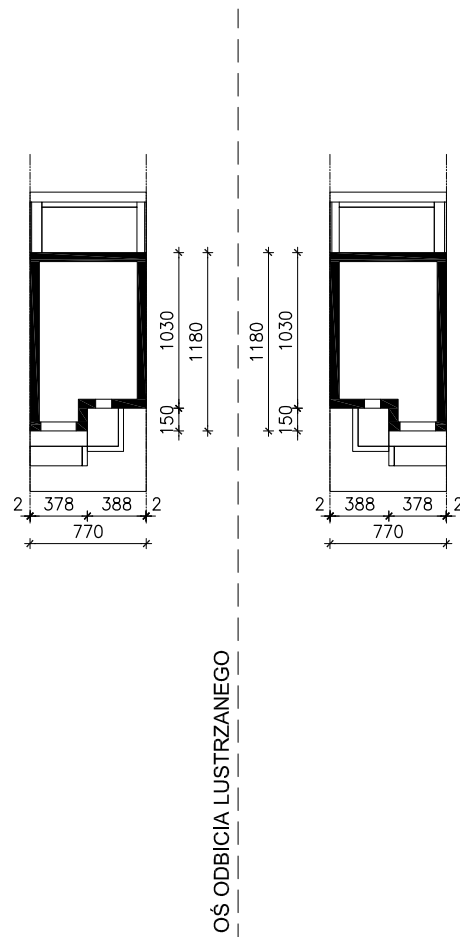

DOM W KLEMATISACH 20 (S)

MOŻNA WKLEIĆ DO PROJEKTU ZAGOSPODAROWANIA TERENU

OBRYŚ BUDYNKU

Skala: 1:500