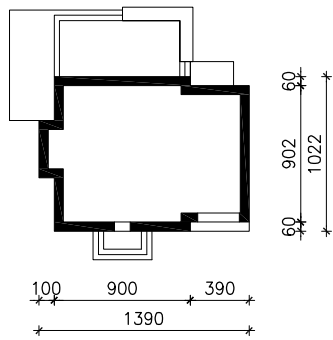

DOM W NEKTARYNKACH (NT)

MOŻNA WKLEIĆ DO PROJEKTU ZAGOSPODAROWANIA TERENU

OŚ ODBICIA LUSTRZANEGO

OBRYS BUDYNKU

Skala: 1:500