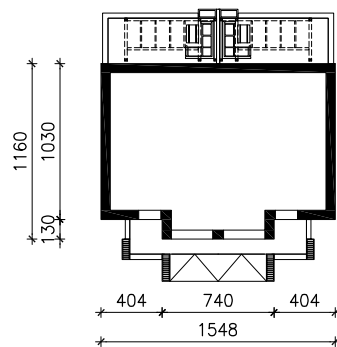

DOM W KLEMATISACH 22 (R2) ver.2

MOŻNA WKLEIĆ DO PROJEKTU ZAGOSPODAROWANIA TERENU

OBRYŚ BUDYNKU

Skala: 1:500