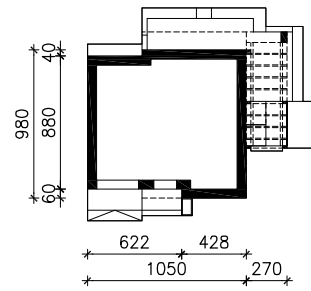

DOM W FAWORYTKACH
MOŻNA WKLEIĆ DO PROJEKTU ZAGOSPODAROWANIA TERENU

OŚ ODBICIA LUSTRZANEGO

OBRYS BUDYNKU

Skala: 1:500