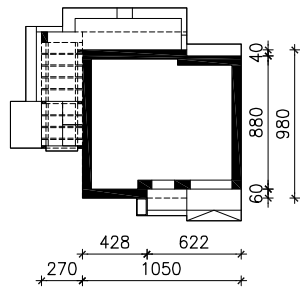

DOM W FAWORYTKACH
MOŻNA WKLEIĆ DO PROJEKTU ZAGOSPODAROWANIA TERENU

OŚ ODBICIA LUSTRZANEGO

OBRYS BUDYNKU

Skala: 1:500