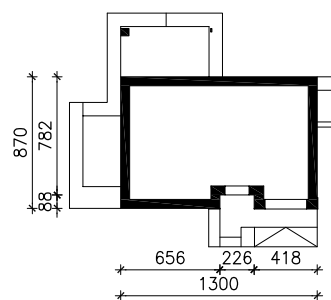

DOM W ARACHIDACH
MOŻNA WKLEIĆ DO PROJEKTU ZAGOSPODAROWANIA TERENU

OŚ ODBICIA LUSTRZANEGO

OBRYŚ BUDYNKU

Skala: 1:500