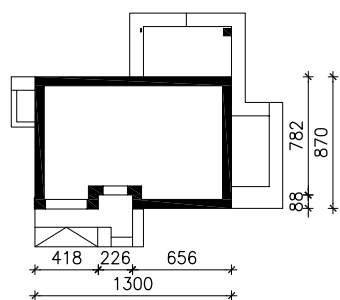

DOM W ARACHIDACH
MOŻNA WKLEIĆ DO PROJEKTU ZAGOSPODAROWANIA TERENU

OŚ ODBICIA LUSTRZANEGO

OBRYŚ BUDYNKU

Skala: 1:500