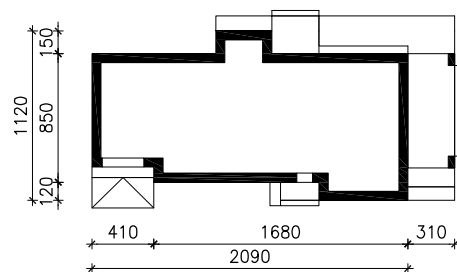

DOM W PEPEROMIACH (G)  
MOŻNA WKLEIĆ DO PROJEKTU ZAGOSPODAROWANIA TERENU

OŚ ODBICIA LUSTRZANEGO

OBRYŚ BUDYNKU

Skala: 1:500