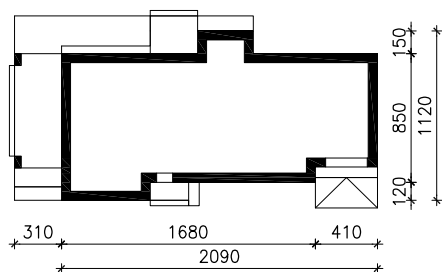

DOM W PEPEROMIACH (G)  
MOŻNA WKLEIĆ DO PROJEKTU ZAGOSPODAROWANIA TERENU

OŚ ODBICIA LUSTRZANEGO

OBRYŚ BUDYNKU

Skala: 1:500