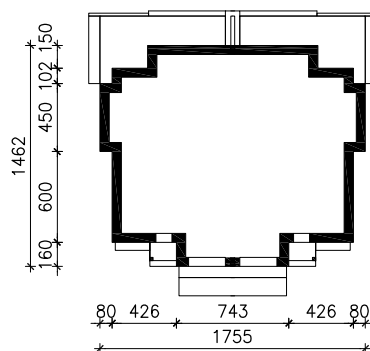

DOM W KLEMATISACH 7 ver.3

MOŻNA WKLEIĆ DO PROJEKTU ZAGOSPODAROWANIA TERENU

OBRYS BUDYNKU

Skala: 1:500