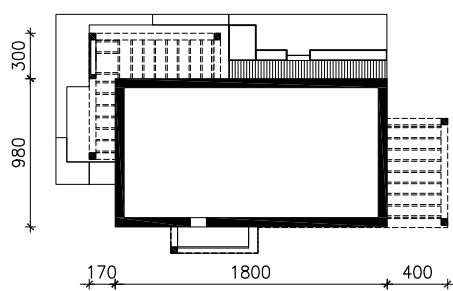

DOM W MEKINTOSZACH 10

MOŻNA WKLEIĆ DO PROJEKTU ZAGOSPODAROWANIA TERENU

OŚ ODBICIA LUSTRZANEGO

OBRYS BUDYNKU

Skala: 1:500