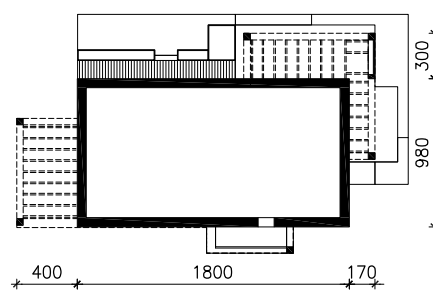

DOM W MEKINTOSZACH 10

MOŻNA WKLEIĆ DO PROJEKTU ZAGOSPODAROWANIA TERENU

OŚ ODBICIA LUSTRZANEGO

OBRYS BUDYNKU

Skala: 1:500