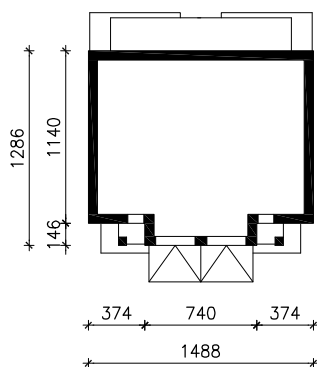

DOM W KLEMATISACH 12 (T) ver.2

MOŻNA WKLEIĆ DO PROJEKTU ZAGOSPODAROWANIA TERENU

OBRYŚ BUDYNKU

Skala: 1:500