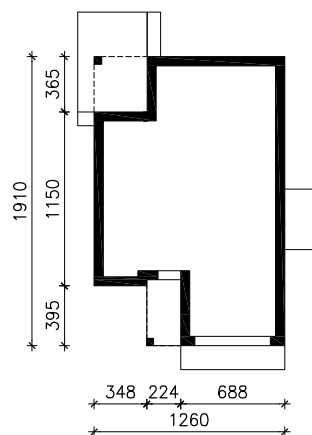

DOM W RENKLODACH 2 (G2)
MOŻNA WKLEIĆ DO PROJEKTU ZAGOSPODAROWANIA TERENU

OŚ ODBICIA LUSTRZANEGO

OBRYS BUDYNKU

Skala: 1:500